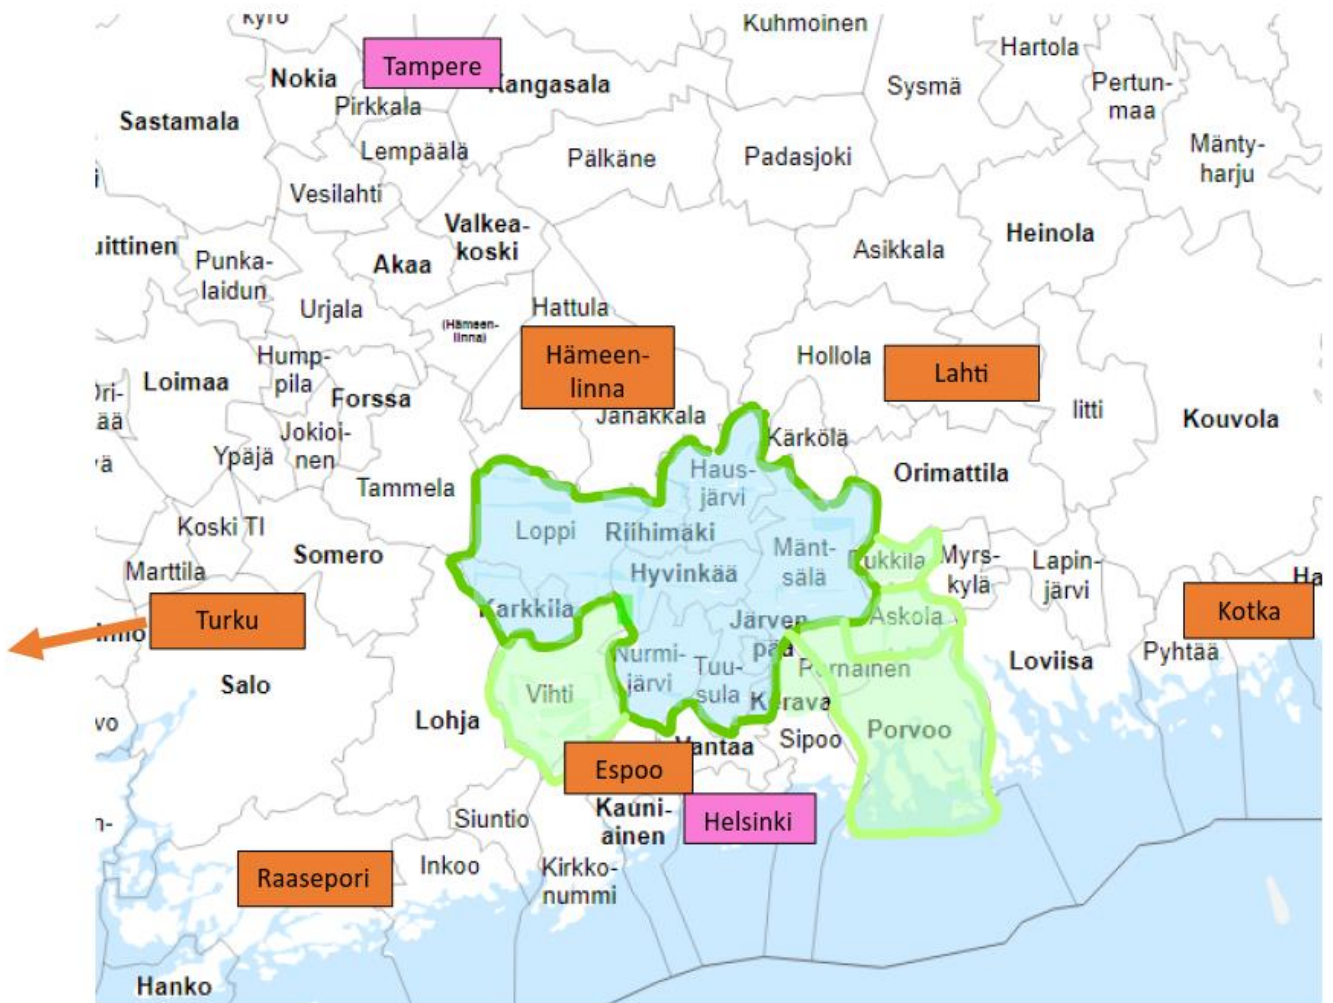

RAUHANNUMMEN KREMATORION PALVELUALUE JA KREMATORIOT LÄHIALUEELLA

MERKINNÄT

Lähimmät krematoriot

Krematorion laajennushanke suunnitteilla

Rauhannummen varsinainen palvelualue

Alueelta osa tuhkataan Rauhannummissa